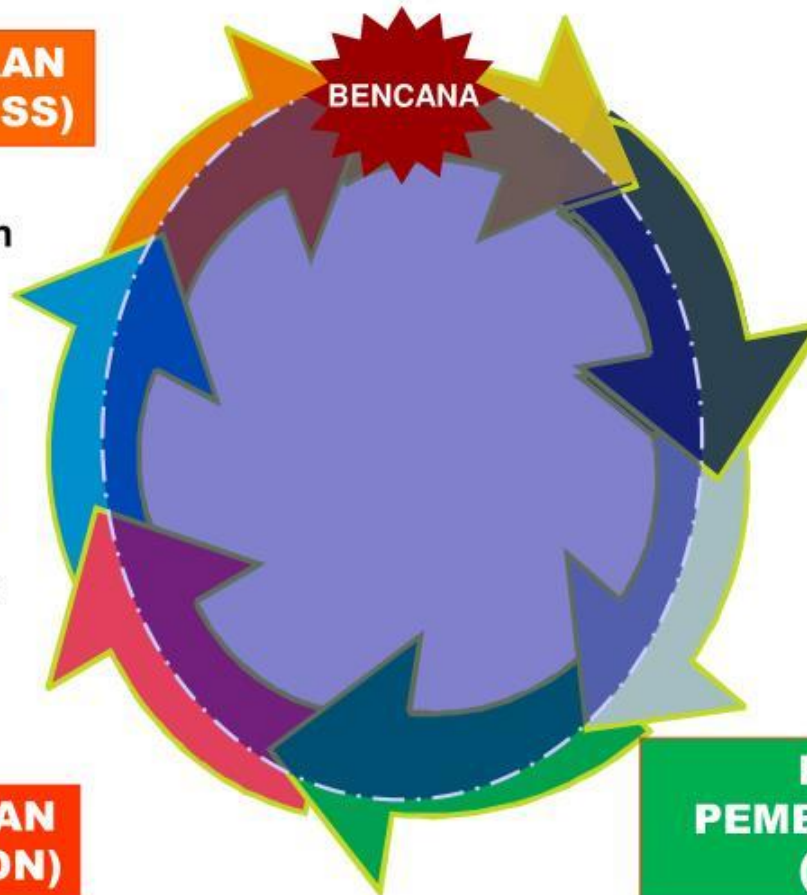

MANAJEMEN BENCANA (DISASTER MANAGEMENT)

OWILDAN WISUDAWAN B

Siklus Bencana

S
T
READY
Y

SIKLUS PENANGGAPAN BENCANA

KESIAPSIAGAAN (PREPAREDNESS)

Penyiapan posko
Publikasi & Latihan
(geladi)

MITIGASI (MITIGATION)

Pemetaan, penyiapan
perangkat lunak, penyiapan
program penanggulangan

Monitoring & Evaluasi

PENCEGAHAN (PREVENTION)

Pembangunan sarana dan prasarana

TAHAP TANGGAP DARURAT (RESPONSE)

- Selamatkan jiwa
- Kirim bantuan makan/ Logistik