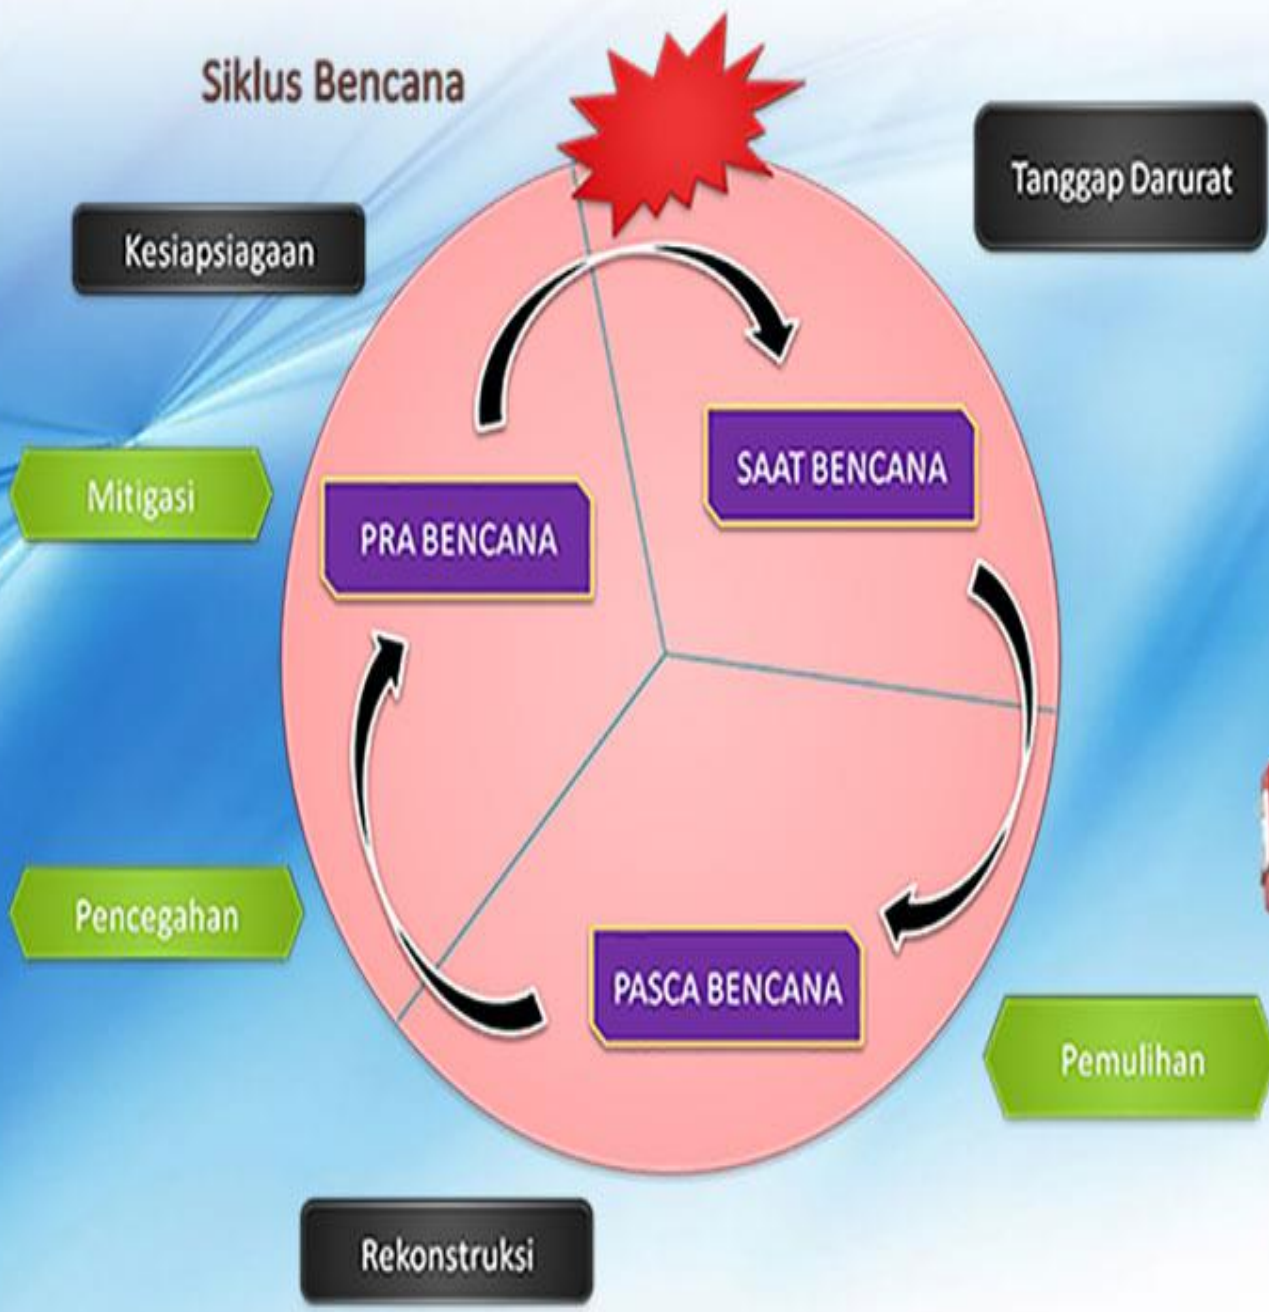

MANAJEMEN BENCANA (DISASTER MANAGEMENT)

OWILDAN WISUDAWAN B

Siklus Bencana

S
T
READY
Y

SIKLUS PENANGGAPAN BENCANA

KESIAPSIAGAAN (PREPAREDNESS)

Penyiapan posko
Publikasi & Latihan
(geladi)

MITIGASI (MITIGATION)

Pemetaan, penyiapan
perangkat lunak, penyiapan
program penanggulangan

Monitoring & Evaluasi

PENCEGAHAN (PREVENTION)

Pembangunan sarana dan prasarana

TAHAP TANGGAP DARURAT (RESPONSE)

- Selamatkan jiwa
- Kirim bantuan makan/ Logistik